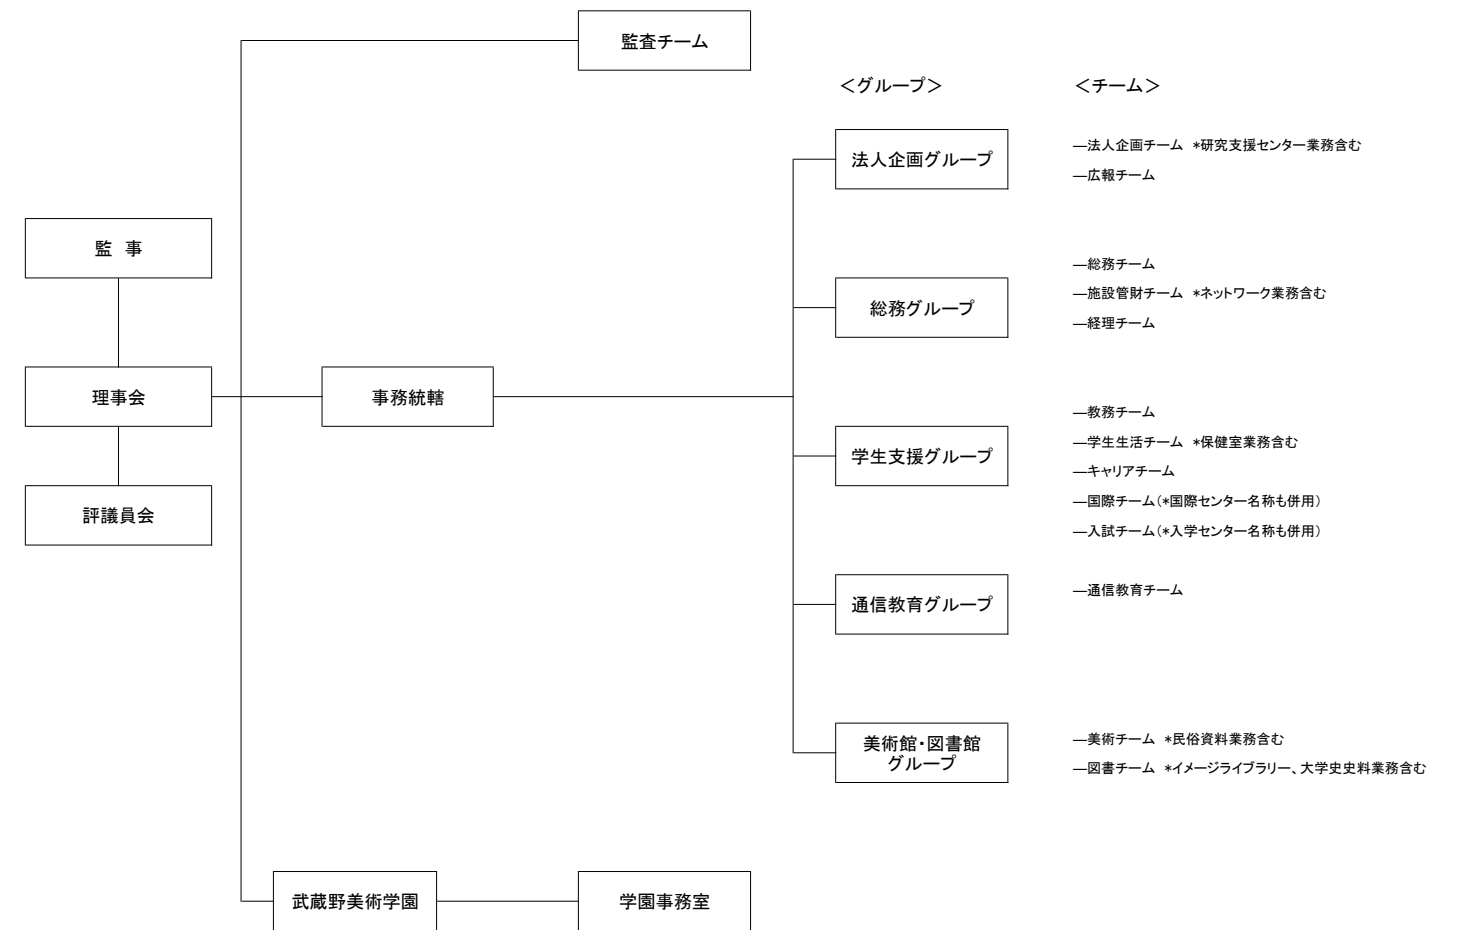

■ 事務組織図(現行)

■ 事務組織図(H27.9.1改編後)

<グループ>

<チーム>

-法人企画チーム *研究支援センター業務含む
-広報チーム

-総務チーム
-施設管財チーム *ネットワーク業務含む
-経理チーム

-教務チーム
-学生生活チーム *保健室業務含む
-キャリアチーム
-国際チーム(*国際センター名称も併用)
-入試チーム(*入学センター名称も併用)

-通信教育チーム

-美術チーム *民俗資料業務含む
-図書チーム *イメージライブラリー、大学史史料業務含む