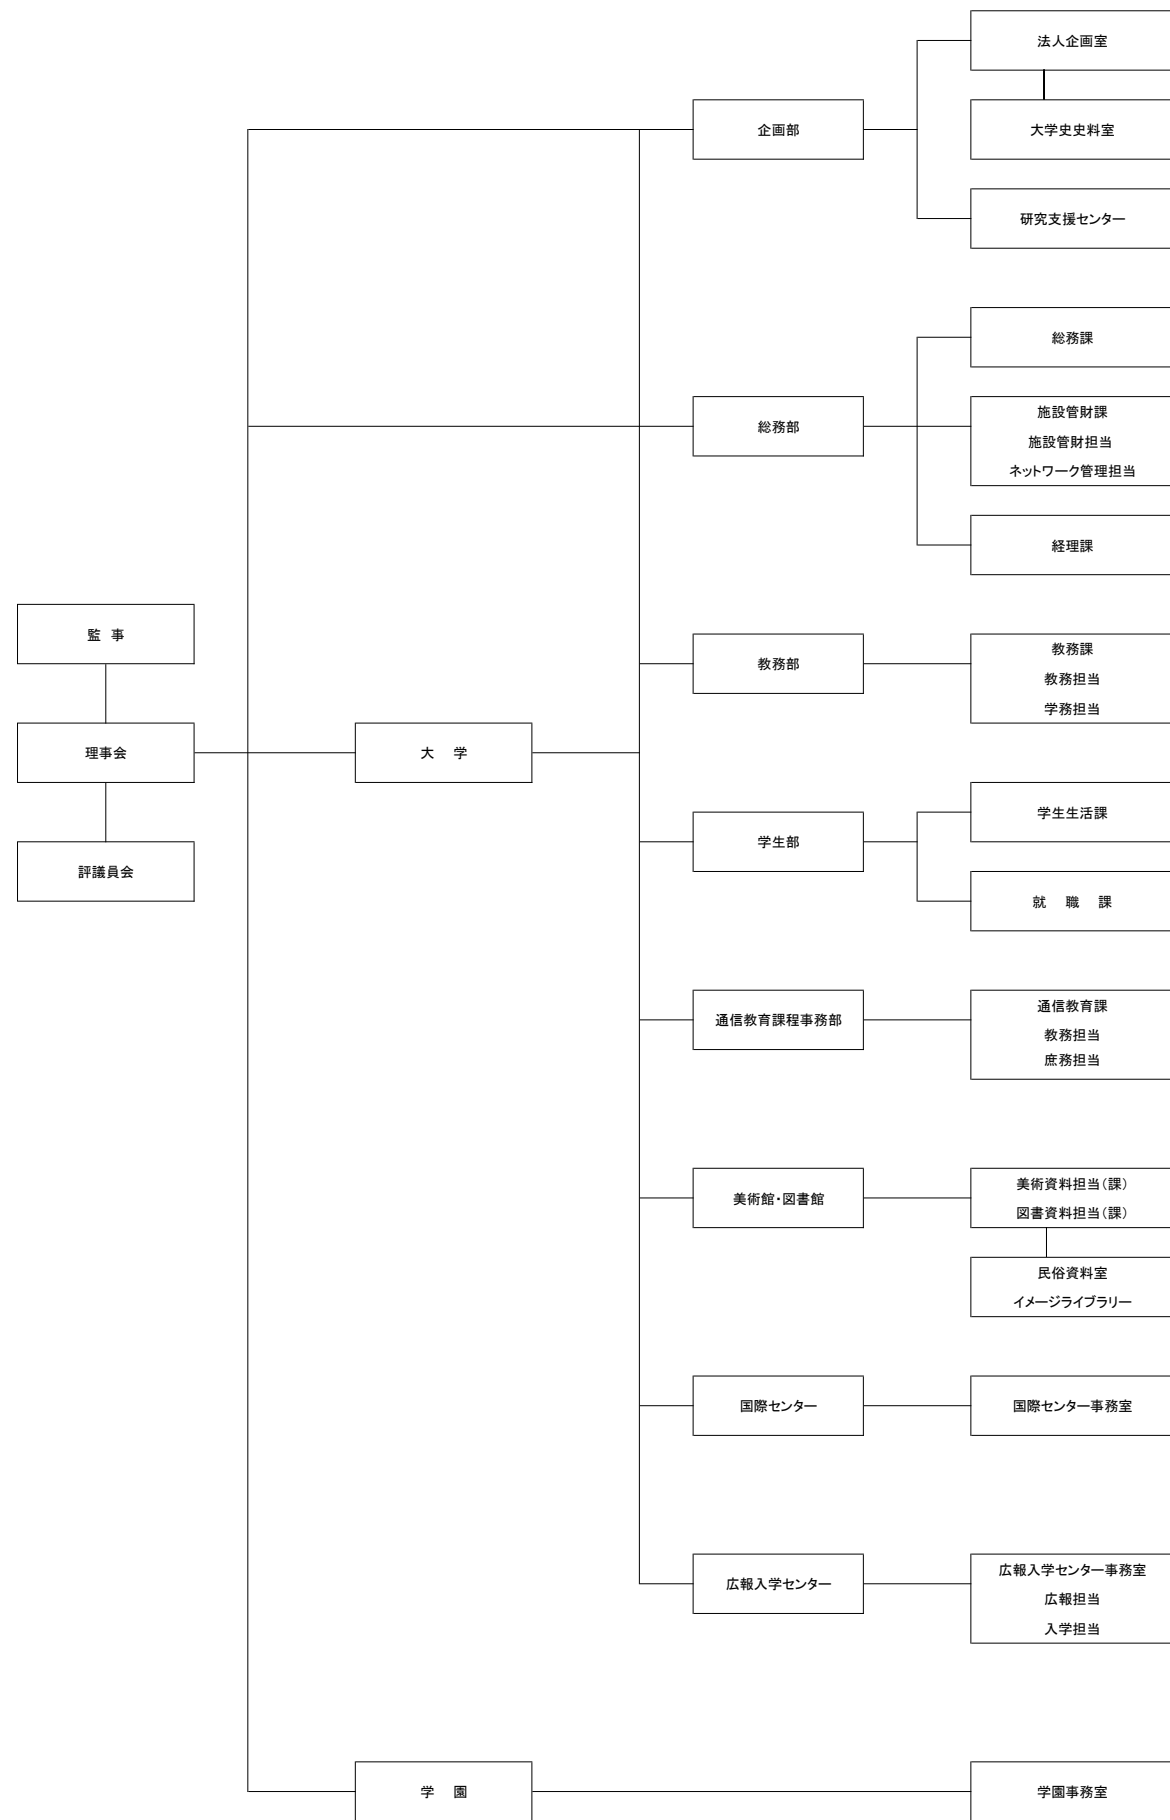

■ 事務組織図(現行)

■ 事務組織図(H27.9.1改編後)

<グループ>

<チーム>

-法人企画チーム *研究支援センター業務含む
-広報チーム

-総務チーム
-施設管財チーム *ネットワーク業務含む
-経理チーム

-教務チーム
-学生生活チーム *保健室業務含む
-キャリアチーム
-国際チーム(*国際センター名称も併用)
-入試チーム(*入学センター名称も併用)

-通信教育チーム