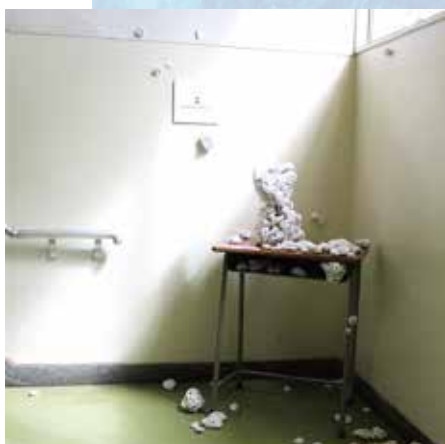

~ムサビる! 航空プレゼンツ~

まるっと巡る アートの旅

展示内容

- 武蔵野美術大学学生による作品
- 中学生企画(中学生による展示企画)
- ムサビる!主催ワークショップ
「ムサbill!~紙皿で帽子を作ろう~」(参加費50円)
- 教授・助手による特別展示
 - 袴田京太郎 (油絵学科教授)
 - 玉虫良次 (油絵学科研究室講師)
 - 松本隆 (共通彫塑研究室講師)
 - 小口詩子 (映像学科教授)
 - 三澤一実 (教職課程教授)
 - 津村耕佑 (空間演出デザイン学科教授)
 - 太田雅公 (空間演出デザイン学科教授)
 - 米徳信一 (芸術文化学科教授)
 - 杉浦幸子 (芸術文化学科教授)
 - 西中賢 (芸術文化学科客員教授)
 - 萩谷但馬 (日本画学科研究室助手)
 - 星野曜 (共通デザイン研究室助手)