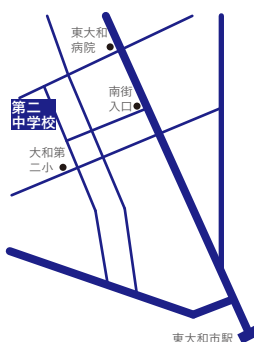

~ムサビる! 航空プレゼンツ~

まるっと巡る アートの旅

展示内容

- 武蔵野美術大学学生による作品
- 中学生企画(中学生による展示企画)
- ムサビる!主催ワークショップ
「ムサbill!~紙皿で帽子を作ろう~」(参加費50円)
- 教授・助手による特別展示
 - 袴田京太郎 (油絵学科教授)
 - 玉虫良次 (油絵学科研究室講師)
 - 松本隆 (共通彫塑研究室講師)
 - 小口詩子 (映像学科教授)
 - 三澤一実 (教職課程教授)
 - 津村耕佑 (空間演出デザイン学科教授)
 - 太田雅公 (空間演出デザイン学科教授)
 - 米徳信一 (芸術文化学科教授)
 - 杉浦幸子 (芸術文化学科教授)
 - 西中賢 (芸術文化学科客員教授)
 - 萩谷但馬 (日本画学科研究室助手)
 - 星野曜 (共通デザイン研究室助手)

今年で8回目を迎える「ムサビる!」は
普段中学生が通っている学校に
ムサビの学生や教職員の作品を展示して
夏休みの2日間だけ美術館にしまおう!
という真夏のアートプロジェクトです。
今回は東大和第二中学校と
東大和第五中学校での二校同時開催!
武蔵野美術大学の学生、教員、そして
中学生が作り出す作品のなかで
あなたはどんなアートと出会えるでしょうか。

東大和市立第二中学校
〒207-0014
東京都東大和市南街
3-60-4

- ・西武拝島線
東大和市駅から
徒歩14分
- バス立37 イオンモール行
東大和病院 下車徒歩4分
- 立35 東村山駅西口行
南街入口下車 徒歩7分
- 立45 立川駅北口行
大和第二小学校下車 徒歩5分
- ・多摩モノレール
桜街道駅から徒歩17分

会場アクセス

東大和市立第五中学校
〒207-0033
東京都東大和市芋窪
5-1119

- ・多摩モノレール
上北台駅から徒歩6分
- ・西武拝島線
東大和市駅から
バス立45 芝中団地行
芝中団地 下車徒歩6分
- 梅70 青海車庫前行
立37 イオンモール行
芋窪下車 徒歩10分