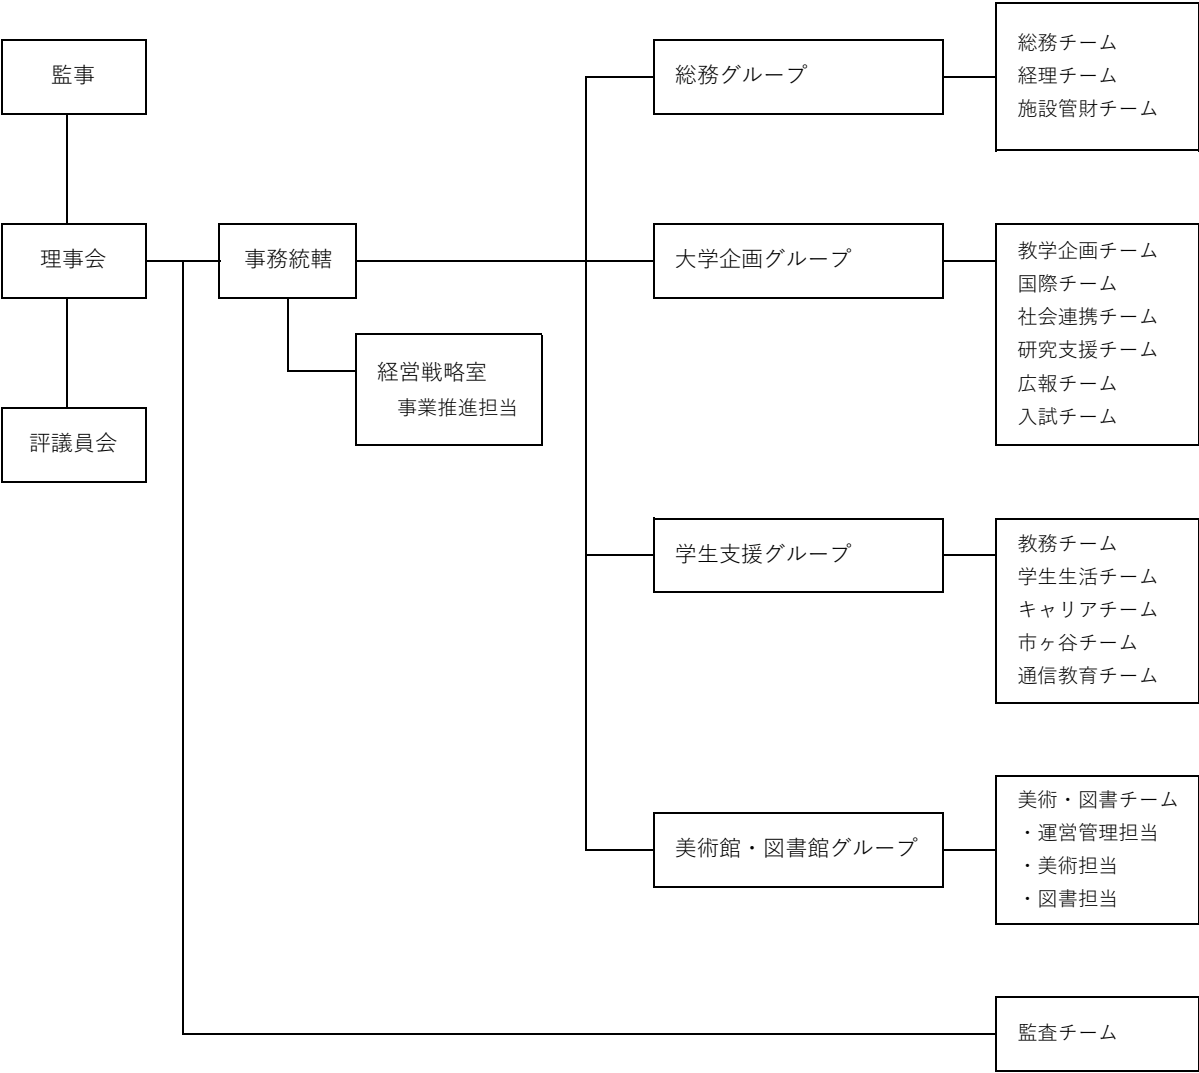

学校法人武蔵野美術大学学務事務組織

(2020年6月より)