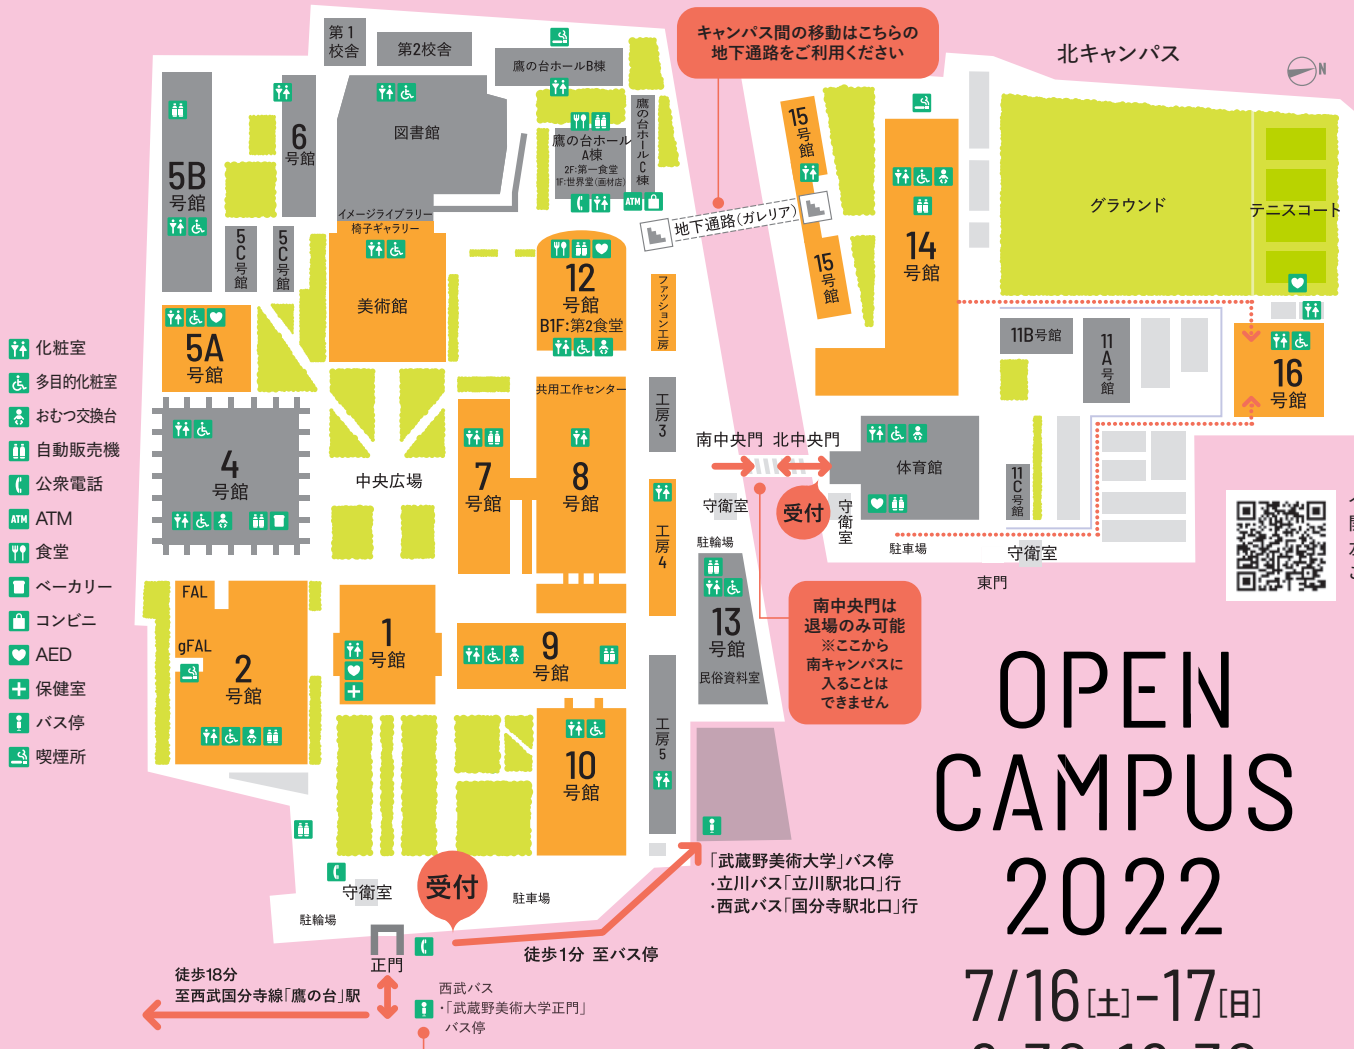

CAMPUS MAP

南キャンパス

北キャンパス

キャンパス間の移動はこちらの
地下通路をご利用ください

- 化粧室
- 多目的化粧室
- おむつ交換台
- 自動販売機
- 公衆電話
- ATM
- 食堂
- ベーカリー
- コンビニ
- AED
- 保健室
- バス停
- 喫煙所

イベント情報・
開催場所は
左記QRコードで
ご確認ください

OPEN CAMPUS 2022

7/16[土]-17[日]
9:30-16:30

西武バス「国分寺駅北口行」を
ご利用の場合は、こちらの
「武蔵野美術大学正門」ではなく、
始発の「武蔵野美術大学」
バス停をご利用ください

・発声、会話時は常にマスクを着用ください。
・学内は全面禁煙です。