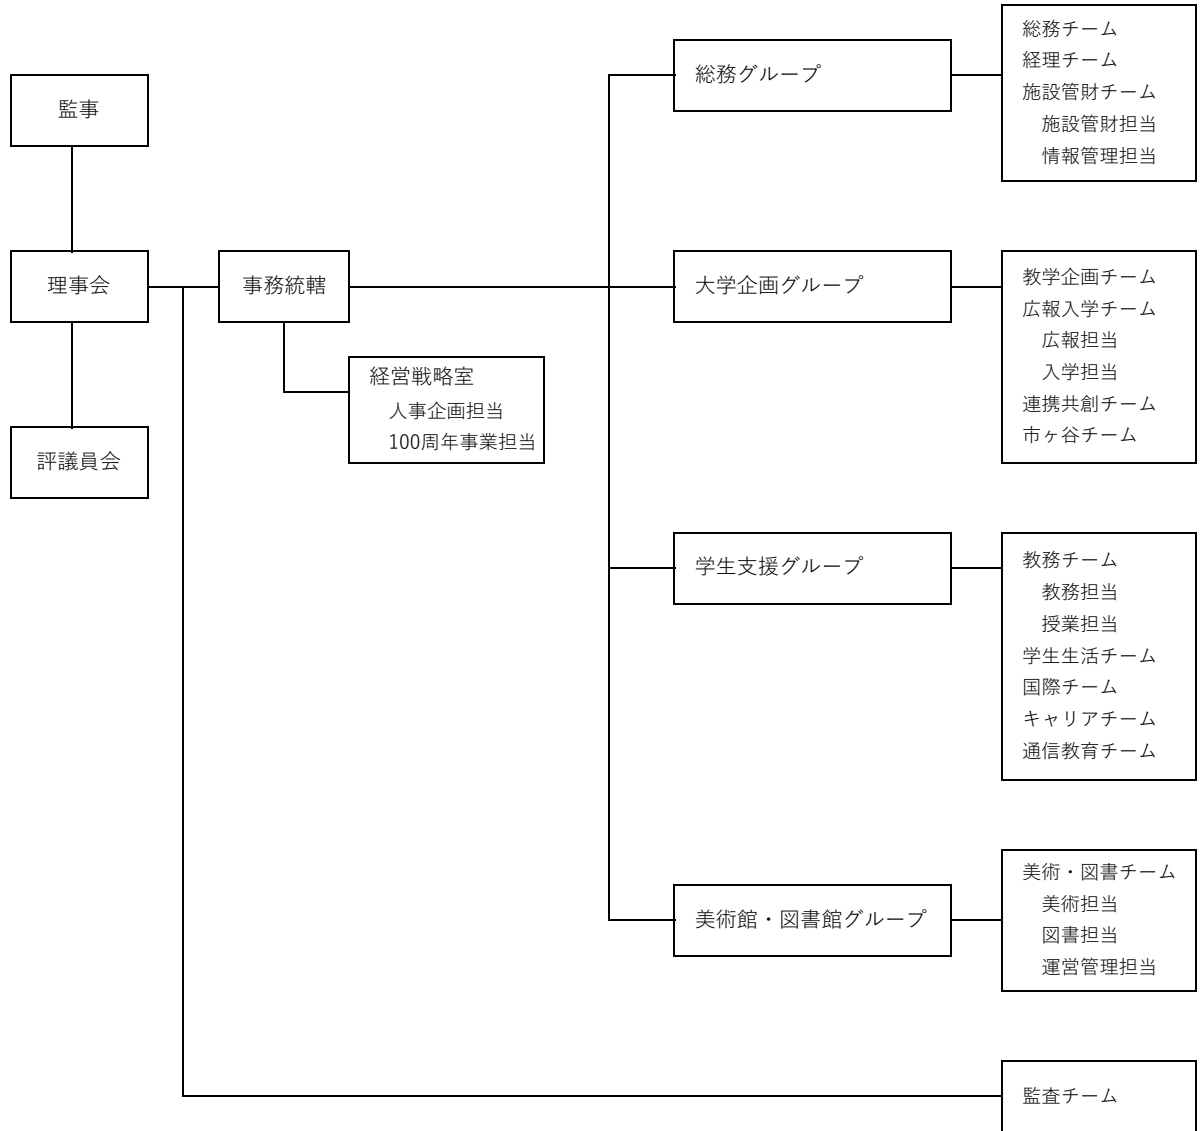

学校法人武蔵野美術大学学務事務組織

(2023年6月より)