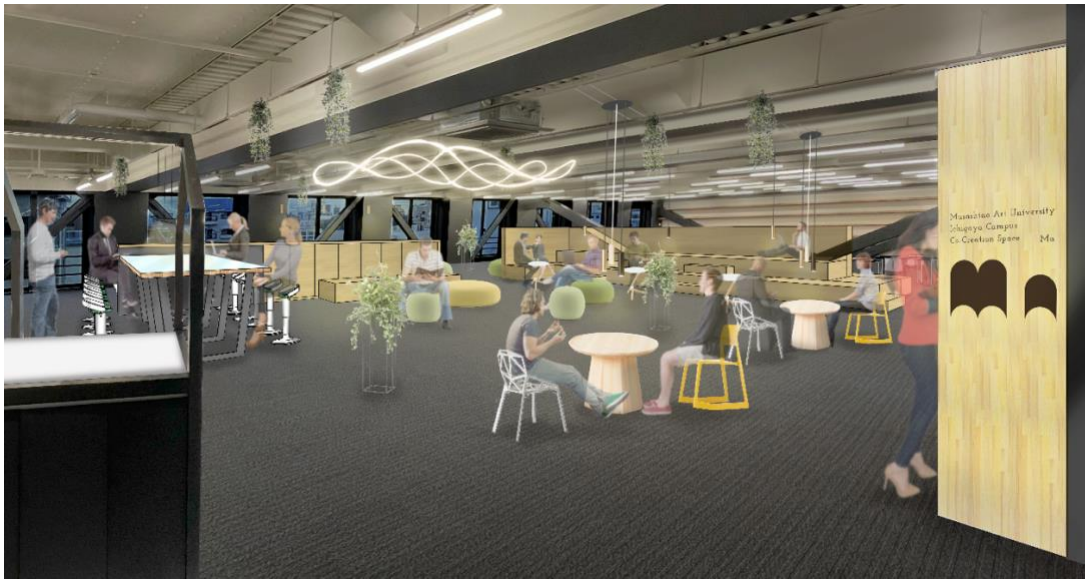

【概要】

2023年6月8日（木）に予定しているコワーキングスペース「Ma」の開設に先立ち、オープニングトークイベントと内覧会を、6月5日（月）に開催します。

本イベントでは、「Ma」のコンセプトデザインを行ったクリエイティブディレクターの萩原幸也氏（2006年本学デザイン情報学科卒）と、スペースの事業計画と空間設計を手掛けた建築家の織戸龍也氏（2011年本学建築学科卒）、コミュニティのプランニングを構築するプロジェクトデザイナーの河野奈保子氏（2005年本学視覚伝達デザイン学科卒）の3名を招き、2023年3月まで本学学長を務めた長澤忠徳がファシリテーターとして参加し、「場」にかける想いや今後の展望等について語り合います。