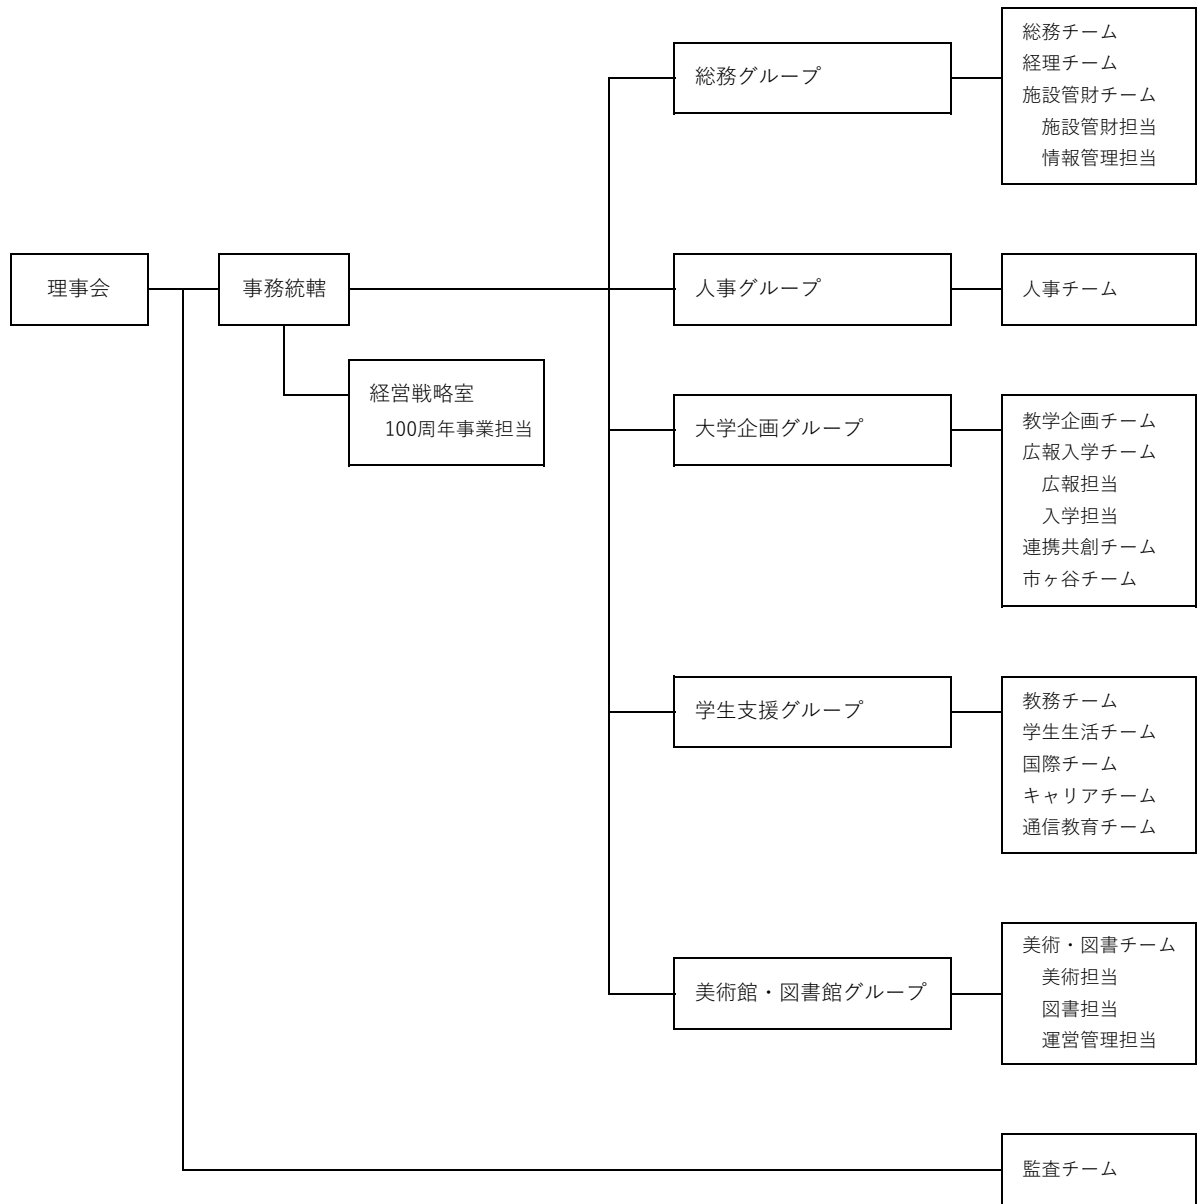

学校法人武蔵野美術大学学務事務組織

(2024年6月より)